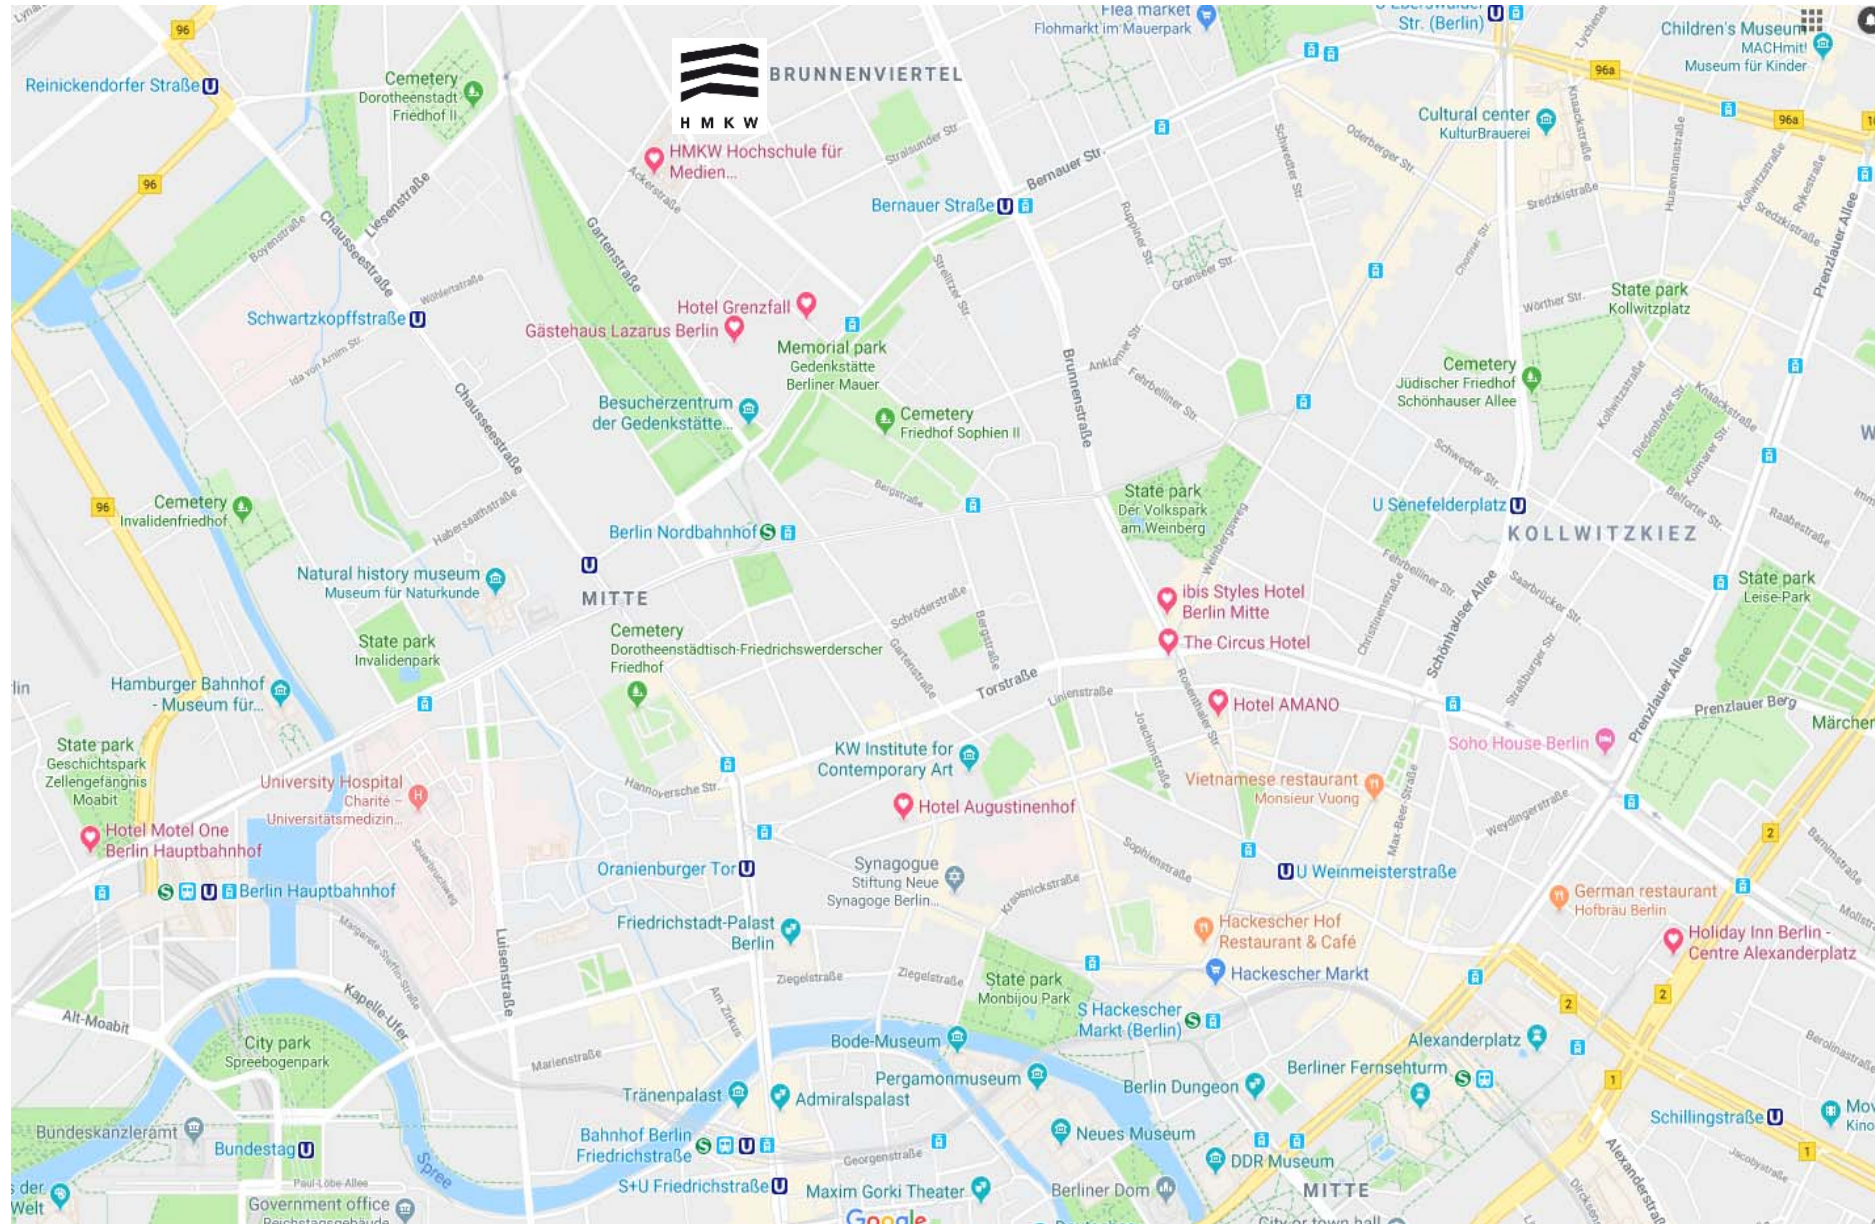

Hotелеmpfehlungen (Übersicht der Umgebung)

Hotels	Anmerkung zur Buchung
<p>Inklusionshotel Grenzfall Ackerstr. 136, 13355 Berlin https://hotel-grenzfall.de/ - ca. 115 € (inkl. Frühstück), - sehr gut und sehr sympathisch; viele Angestellte Menschen mit Behinderung, - sehr nahe der Hochschule gelegen (7 min zu Fuß), - ruhig (Wohngegend)</p>	<ul style="list-style-type: none"> • Begrenzte Kapazität • Nur individuelle Buchungen
<p>Gästehaus Lazarus Bernauer Str. 115, 13355 Berlin https://www.gaestehaus-lazarus-berlin.de/ - Einzelzimmer ab 60 €, Doppelzimmer ab 75 €, - Fußläufig zum Campus, ca. 10 min</p>	<ul style="list-style-type: none"> • Begrenzte Kapazität • Freundliche, saubere und gutgelegene Location
<p>Motel One am Hauptbahnhof Invalidenstraße 54, 10557 Berlin https://www.motel-one.com/en/hotels/berlin/hotel-berlin-hauptbahnhof/ - gute Verkehrsanbindung zur HMKW (direkte Straßenbahn-Verbindung M10) - preislich günstig, Zimmer [ab 72 €]</p>	<ul style="list-style-type: none"> • Nur individuelle Buchungen
<p>Amano Hotel Auguststraße 43, 10119 Berlin https://www.amanogroup.de/en/hotels/hotel-amano/ - Design-Hotel, ca. 175 € (inkl. Frühstück), - Nähe Rosenthaler Platz, - sehr lebendige Gegend</p>	<ul style="list-style-type: none"> • Nur individuelle Buchungen