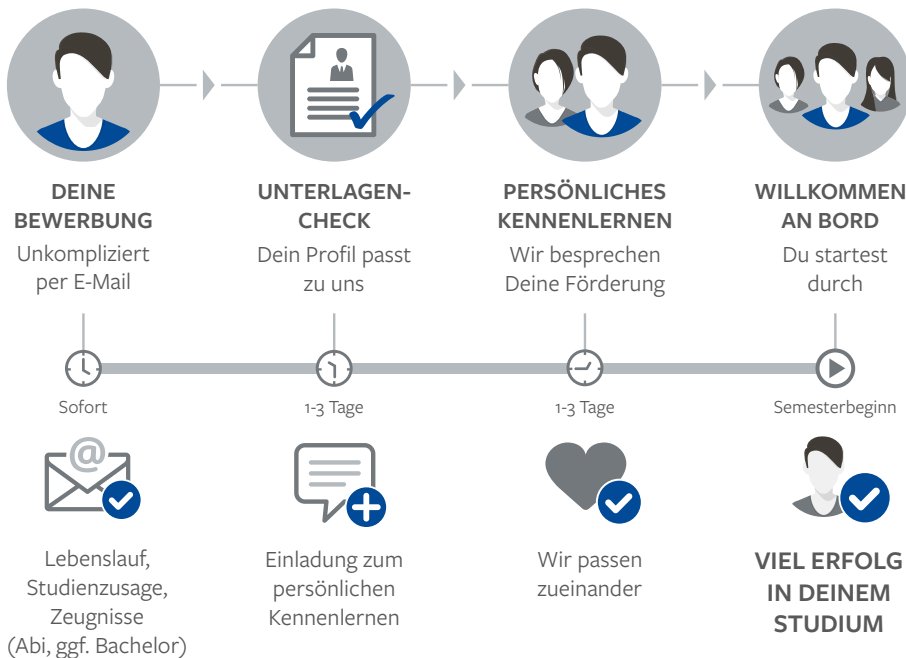

+ Wie bewerbe ich mich?

Wir machen's einfach